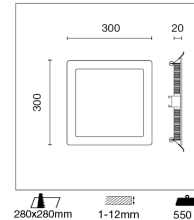

Caratteristiche generali

General characteristics / Caractéristiques générales / Obecné vlastnosti / Allgemeine Merkmale / Características generales / Geniká charaktiristiká

Codice Articolo PQ-243030
Item number / Code de l'article / Kód položky / Artikelcode / Código del artículo / Kodikós stoicheíou

Codice EAN 9090171005424
EAN code / Code EAN / Kód EAN / EAN-Code / Código EAN / Kodikós EAN

Tecnologia LED
Technology / Technologie / Technologie / Technologie / Tecnología / Tecnología

Tipologia APPARECCHIO
Type / Type / Typ / Typ / Tipo / Týpos

Famiglia PANNELLI
Family / Famille / Rodina / Familie / Família / Oikogéneia

Linea P-QUADRO
Line / Ligne / Řádek / Linie / Línea / Grammí

Dimensioni

Dimensions and weight / Dimensions et poids / Rozměry a hmotnost / Abmessungen und Gewicht / Dimensiones y peso / Diastáseis kai város

Larghezza 300 mm
Width / Largeur / Šíře / Breite / Ancho / Plátos

Spessore 15 mm
Thickness / Épaisseur / Tloušťka / Dicke / Espesor / Páchos

Peso netto 542 gr
Net weight / Poids net / Čistá hmotnost / Nettogewicht / Peso neto / Katharó város

Imballo

Packing / Emballage / Obal / Verpackung / Embalaje / Syskevασία

Inner Carton 6 pz
Inner Carton / Carton Intérieur / Vnitřní karton / Innerer Karton / Caja de cartón interior / Esoterikó koutí

Master carton 12 pz
Master Carton / Maître Carton / Vnější karton / Vorlagenkarton / Master Carton / Κύριο κουτί

Peso lordo 761 gr
Gross weight / Poids Brut / Hrubá hmotnost / Bruttogewicht / Peso bruto / Meiktó város

Confezione Color Box
Package / Emballage / Balík / Paket / Paquete / Pakéto

Caratteristiche tecniche

Technical features / Caractéristiques techniques / Technické vlastnosti / Technische Merkmale / Características técnicas / Technická charaktiristiká

Potenza effettiva 24W
Effective power / Puissance effective / Efektivní výkon / Wirkleistung / Poder efectivo / Apotelesmatiki ischýs

Potenza equivalente 50W CFL
Equivalent power / Puissance équivalente / Ekvivalentní výkon / Äquivalente Leistung / Potencia equivalente / Isodýnami ischýs

Luminosità 1920 Lumen
Brightness / Luminosité / Jas / Helligkeit / Brillo / Lámpsi

Colore luce 3000K
Light color / Couleur claire / Barva světle / Helle Farbe / Color claro / Chróma fotós

Apertura fascio 120°
Beam opening / Ouverture du faisceau / Úhel vyzařování / Balkenöffnung / Apertura de la viga / Anoigma dokón

Resa cromatica (CRI) 80
Color rendition (CRI) / Rendu des couleurs (Cri) / Ztvárnění barev (CRI) / Farbwiedergabe (CRI) / Rendimiento de color (CRI) / Παράδοσι chromáton (CRI)

Dimmerabile N
Dimmable / Dimmable / Strmívateľné / Dimmbare / Regulable / Me roostáti

Voltaggio 100-240VAC
Voltage / Tension / Napětí / Spannung / Voltaje / Τάση

Altre caratteristiche

Other characteristics / Autres fonctionnalités / Další funkce / Andere Funktionen / Otras características / Άλλα charaktiristiká

Fattore di potenza > 0,95
Power factor / Facteur de puissance / Účinník / Leistungsfaktor / Factor de potencia / Συntelestís ischýos