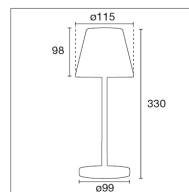

LAMPADE D'ARREDO • LMR-023330 LUME

2W • 240 Lumen • 3000K

Classe di isolamento

Grado di Protezione

OK Superfci Infiammabili

750 g

Caratteristiche generali

General characteristics / Caractéristiques générales / Obecné vlastnosti / Allgemeine Merkmale / Características generales / Geniká charaktiristiká

Linea LUME
Line / Ligne / Rádek / Linie / Línea / Grammí

Dimensioni

Dimensions and weight / Dimensions et poids / Rozměry a hmotnost / Abmessungen und Gewicht / Dimensiones y peso / Diastáseis kai város

Diametro 115 mm
Diameter / Diamètre / Průměr / Durchmesser / Diámetro / Diámetros

Peso netto 670 gr
Net weight / Poids net / Čistá hmotnost / Nettogewicht / Peso neto / Katharó város

Imballo

Packing / Emballage / Obal / Verpackung / Embalaje / Syskevasía