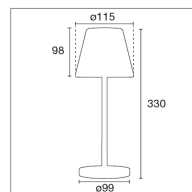

750 g

Caratteristiche generali

General characteristics / Caractéristiques générales / Obecné vlastnosti / Allgemeine Merkmale / Características generales / Γενικά χαρακτηριστικά

Codice Articolo LMB-023330
Item number / Code de l'article / Kód položky / Artikelcode / Código del artículo / Kodikós stoicheíou

Codice EAN 9090171017328
EAN code / Code EAN / Kód EAN / EAN-Code / Código EAN / Kodikós EAN

Tecnologia LED
Technology / Technologie / Technologie / Tecnología / Tecnologia

Tipologia APPARECCHIO
Type / Type / Typ / Typ / Tipo / Τύπος

Famiglia LAMPADE D'ARREDO
Family / Famille / Rodina / Familie / Família / Οικογένεια

Linea LUME
Line / Ligne / Rádek / Linie / Línea / Grammí

Dimensioni

Dimensions and weight / Dimensions et poids / Rozměry a hmotnost / Abmessungen und Gewicht / Dimensiones y peso / Διαστάσεις και βάρος

Diametro 115 mm
Diameter / Diamètre / Průměr / Durchmesser / Diámetro / Diámetros

Peso netto 670 gr
Net weight / Poids net / Čistá hmotnost / Nettogewicht / Peso neto / Καθαρό βάρος

Imballo

Packing / Emballage / Obal / Verpackung / Embalaje / Syskevasía

Inner Carton 6 pz
Inner Carton / Carton Intérieur / Vnitřní karton / Innerer Karton / Caja de cartón interior / Εσωτερικό κουτί

Master carton 24 pz
Master Carton / Maître Carton / Vnější karton / Vorlagenkarton / Master Carton / Κύριο κουτί

Peso lordo 803 gr
Gross weight / Poids Brut / Hrubá hmotnost / Bruttogewicht / Peso bruto / Μεϊκτό βάρος

Confezione Color Box
Package / Emballage / Balík / Paket / Paquete / Pakéto

Caratteristiche tecniche

Technical features / Caractéristiques techniques / Technické vlastnosti / Technische Merkmale / Características técnicas / Τεχνικά χαρακτηριστικά

Potenza effettiva 2W
Effective power / Puissance effective / Efektivní výkon / Wirkleistung / Poder efectivo / Αποτελεσματική ισχύς

Luminosità 240 Lumen
Brightness / Luminosité / Jas / Helligkeit / Brillo / Lámpsi

Colore luce 3000K
Light color / Couleur claire / Barva světa / Helle Farbe / Color claro / Χρώμα φots

Apertura fascio 112°
Beam opening / Ouverture du faisceau / Úhel vyzařování / Balkenöffnung / Apertura de la viga / Ανοίγμα δoκών

Dimmerabile S
Dimmable / Dimmable / Strívatelné / Dimmbare / Regulable / Με ροostάti

Altre caratteristiche

Other characteristics / Autres fonctionnalités / Další funkce / Andere Funktionen / Otras características / Άλλα χαρακτηριστικά

Durata ore 8000 h
Duration / Durée / Trvání / Dauer / Duración / Diárkeia

Cicli di accensione 4000
Ignition cycles / Cycles d'allumage / Spínací cykly / Zündzyklen / Ciclos de encendido / Κύκλοι ανάflexis

Temperatura d'esercizio -20 +45 °C
Operating temperature / Température de fonctionnement / Provozní teplota / Betriebstemperatur / Temperatura de funcionamiento / Thermokrasía leitourgías

Grado protezione IP54
Degree of protection / Degré de protection / Stupeň ochrany / Schutzgrad / Grado de proteccion / Vathmós prostasías

Batteria

Battery / Batterie / Baterie / Batterie / Batería / ΜΠΑΤΑΡΙΑ