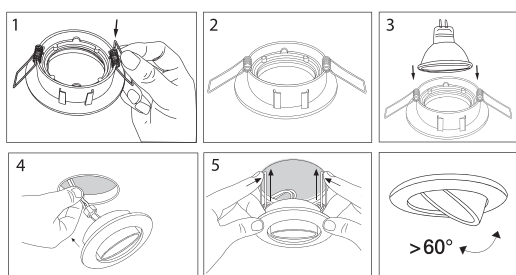

INCASSO - SUPPORTI KLAKE

5 YEARS
WARRANTY

INCASSO

KLR

KLS

VANTAGGI

Corpo in alluminio pressofuso, supporti orientabili con sistema brevettato a scatto per una installazione rapida. Ghiera interna orientabile.

Caratteristiche

OK Superfici
Infiammabili

Prodotti disponibili in altre colorazioni:

Cromo Argento

APPLICAZIONI

Ideale per ambienti domestici, musei bar e hotel.

SISTEMA A SCATTO BREVETTATO

cod		mm	mm	gr	
KLR-AR	●	ø 90x31	ø 70	78	10/50
KLR-BI	○	ø 90x31	ø 70	78	10/50
KLR-CR	●	ø 90x31	ø 70	75	10/50
KLS-AR	●	90x90x31	70x70	87	10/50
KLS-BI	○	90x90x31	70x70	87	10/50
KLS-CR	●	90x90x31	70x70	87	10/50

Portalampada GU10 incluso