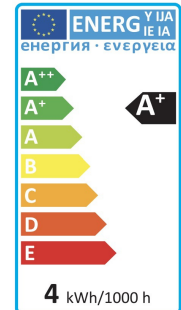

OLIVA • CLXM1-041430 CLASSICA

4W (30W) • 322 Lumen • 3000K • E14

RA	30.000	on off	-85%	A+	IP20
CRI>80	Durata	≥15.000 Accensioni	Risparmio	Classe energetica	Grado di Protezione

Caratteristiche generali

General characteristics / Caractéristiques générales / Obecné vlastnosti / Allgemeine Merkmale / Características generales / Geniká charaktiristiká