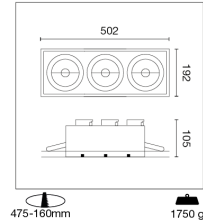

Caratteristiche generali

General characteristics / Caractéristiques générales / Obecné vlastnosti / Allgemeine Merkmale / Características generales / Geniká charaktiristiká

Codice Articolo CF3P-AR111
Item number / Code de l'article / Kód položky / Artikelcode / Código del artículo / Kodikós stoicheiou

Codice EAN 9020611103007
EAN code / Code EAN / Kód EAN / EAN-Code / Código EAN / Kodikós EAN

Tecnologia LED
Technology / Technologie / Technologie / Technologie / Tecnología / Tecnología

Tipologia ACCESSORIO
Type / Type / Typ / Typ / Tipo / Τύπος

Famiglia SUPPORTI A INCASSO
Family / Famille / Rodina / Familie / Família / Οικογένεια

Linea CITY FRAME
Line / Ligne / Řádek / Linie / Línea / Grammí

Dimensioni

Dimensions and weight / Dimensions et poids / Rozměry a hmotnost / Abmessungen und Gewicht / Dimensiones y peso / Diastáseis kai város

Larghezza 502 mm
Width / Largeur / Šíře / Breite / Ancho / Plátos

Spessore 105 mm
Thickness / Épaisseur / Tloušťka / Dicke / Espesor / Páchos

Diametro foro 475X160 mm
Hole Diameter / Diamètre du trou / Průměr otvoru / Lochdurchmesser / Diámetro del agujero / Διάμετρος οπών

Peso netto 1750 gr
Net weight / Poids net / Čistá hmotnost / Nettogewicht / Peso neto / Katharó város

Imballo

Packing / Emballage / Obal / Verpackung / Embalaje / Syskevasía

Inner Carton 1 pz
Inner Carton / Carton Intérieur / Vnitřní karton / Innerer Karton / Caja de cartón interior / Esoterikó koutí

Master carton 8 pz
Master Carton / Maître Carton / Vnější karton / Vorlagenkarton / Master Carton / Κύριο κουτί

Peso lordo 2000 gr
Gross weight / Poids Brut / Hrubá hmotnost / Bruttogewicht / Peso bruto / Meiktó város

Confezione Box
Package / Emballage / Balík / Paket / Paquete / Pakéto

Altre caratteristiche

Other characteristics / Autres fonctionnalités / Další funkce / Andere Funktionen / Otras características / Άλλα χαρακτηριστικά

Grado protezione IP20
Degree of protection / Degré de protection / Stupeň ochrany / Schutzgrad / Grado de protección / Βαθμός προστασίας