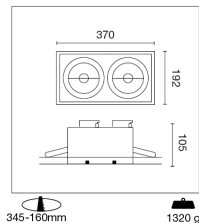

Caratteristiche generali

General characteristics / Caractéristiques générales / Obecné vlastnosti / Allgemeine Merkmale / Características generales / Geniká charaktiristiká

Codice Articolo CF2P-AR111

Item number / Code de l'article / Kód položky / Artikelcode / Código del artículo / Kodikós stoicheiού

Codice EAN 9020611102000

EAN code / Code EAN / Kód EAN / EAN-Code / Código EAN / Kodikós EAN

Tecnologia LED

Technology / Technologie / Technologie / Technologie / Tecnología / Tecnología

Tipologia ACCESSORIO

Type / Type / Typ / Typ / Tipo / Τύπος

Famiglia SUPPORTI A INCASSO

Family / Famille / Rodina / Familie / Família / Οικογένεια

Linea CITY FRAME

Line / Ligne / Řádek / Linie / Línea / Grammí

Dimensioni

Dimensions and weight / Dimensions et poids / Rozměry a hmotnost / Abmessungen und Gewicht / Dimensiones y peso / Διαστάσεις και βάρος

Larghezza 370 mm

Width / Largeur / Šířka / Breite / Ancho / Πλάτος

Spessore 152 mm

Thickness / Épaisseur / Tloušťka / Dicke / Espesor / Πάχος

Diametro foro 345X160 mm

Hole Diameter / Diamètre du trou / Průměr otvoru / Lochdurchmesser / Diámetro del agujero / Διάμετρος οπών

Peso netto 1370 gr

Net weight / Poids net / Čistá hmotnost / Nettogewicht / Peso neto / Katharó βάρος

Imballo

Packing / Emballage / Obal / Verpackung / Embalaje / Syskevasía

Inner Carton 1 pz

Inner Carton / Carton Intérieur / Vnitřní karton / Innerer Karton / Caja de cartón interior / Esoterikó koutí

Master carton 8 pz

Master Carton / Maître Carton / Vnější karton / Vorlagenkarton / Master Carton / Κύριο κουτί

Peso lordo 1690 gr

Gross weight / Poids Brut / Hrubá hmotnost / Bruttogewicht / Peso bruto / Meiktó βάρος

Confezione Box

Package / Emballage / Balík / Paket / Paquete / Pakéto

Altre caratteristiche

Other characteristics / Autres fonctionnalités / Další funkce / Andere Funktionen / Otras características / Άλλα χαρακτηριστικά

Grado protezione IP20

Degree of protection / Degré de protection / Stupeň ochrany / Schutzgrad / Grado de protección / Βαθμός προστασίας