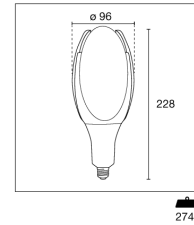

RA	20.000	on off	-83%	A+	IP20
CRI>80	Durata	≥15.000 Accensioni	Risparmio	Classe energetica	Grado di Protezione