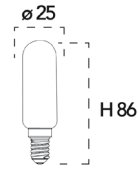

 Lampadina a Led **4W, 240V**

 Misure
 dimensioni in mm

Attacco

Codice	LUXA-E14T25-4,5F
EAN	8031414873210
Watt	4W
Cri	80
Lumen	470 Lm
Angolo	300°
Kelvin	6500K
Lifetime	15000h
On/off	7500 ON/OFF
Modulo Led	LUXA-E14T25-4,5F
Indice di resa cromatica R9	\
Fattore di sopravvivenza	0,90
Fattore di mantenimento del flusso luminoso	0,94
Fattore di sfasamento	0,50
Coerenza dei colori in ellissi di MacAdam / valore SDCM	6
Dichiarazione sostituzione sorgente fluorescente	40
Metrica dello sfarfallio	1,0
Metrica dell'effetto stroboscopico	0,4
Volts	240V
QTA inner	10PZ
QTA master	100PZ