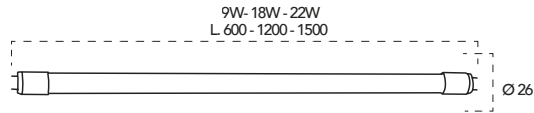

 Lampadina a Led **22W, 240V**

Misure

dimensioni in mm

Attacco

Codice	I-LUMYA-T8-MT-25W
EAN	8031414916696
Watt	22W
Cri	81
Lumen	2176 Lm
Angolo	300°
Kelvin	2661K
Lifetime	15000h
On/off	7500 ON/OFF
Modulo Led	I-LUMYA-T8-MT-25W-SH
Indice di resa cromatica R9	90
Fattore di sopravvivenza	1,00
Fattore di mantenimento del flusso luminoso	0,96
Fattore di sfasamento	0,98
Coerenza dei colori in ellissi di MacAdam / valore SDCM	3
Dichiarazione sostituzione sorgente fluorescente	NO
Metrica dello sfarfallio	0,0
Metrica dell'effetto stroboscopico	0,0
Volts	240V
QTA inner	1PZ
QTA master	20PZ