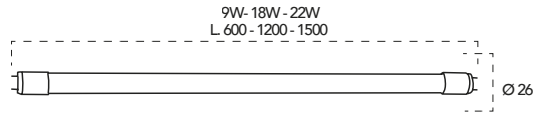

 Lampadina a Led **18W, 240V**

Misure

dimensioni in mm

Attacco

Codice	I-LUMYA-T8-MT-18W
EAN	8031414916689
Watt	18W
Cri	81
Lumen	1725 Lm
Angolo	300°
Kelvin	2632K
Lifetime	15000h
On/off	7500 ON/OFF
Modulo Led	I-LUMYA-T8-MT-18W-SH
Indice di resa cromatica R9	95
Fattore di sopravvivenza	1,00
Fattore di mantenimento del flusso luminoso	0,96
Fattore di sfasamento	0,98
Coerenza dei colori in ellissi di MacAdam / valore SDCM	3
Dichiarazione sostituzione sorgente fluorescente	NO
Metrica dello sfarfallio	0,0
Metrica dell'effetto stroboscopico	0,0
Volts	240V
QTA inner	1PZ
QTA master	20PZ