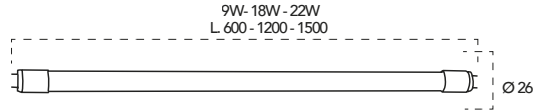

 Lampadina a Led **23W, 240V**

Misure

dimensioni in mm

Attacco

<b>Codice</b>	I-LUMYA-T8-VF-25W
<b>EAN</b>	8031414916757
<b>Watt</b>	23W
<b>Cri</b>	80
<b>Lumen</b>	2301 Lm
<b>Angolo</b>	300°
<b>Kelvin</b>	3523K
<b>Lifetime</b>	15000h
<b>On/off</b>	7500 ON/OFF
<b>Modulo Led</b>	I-LUMYA-T8-VF-25W-SH
<b>Indice di resa cromatica R9</b>	5
<b>Fattore di sopravvivenza</b>	1,00
<b>Fattore di mantenimento del flusso luminoso</b>	0,96
<b>Fattore di sfasamento</b>	0,99
<b>Coerenza dei colori in ellissi di MacAdam / valore SDCM</b>	1
<b>Dichiarazione sostituzione sorgente fluorescente</b>	NO
<b>Metrica dello sfarfallio</b>	0,0
<b>Metrica dell'effetto stroboscopico</b>	0,0
<b>Volts</b>	240V
<b>QTA inner</b>	1PZ
<b>QTA master</b>	20PZ