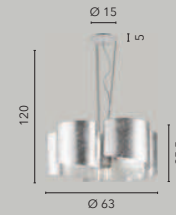

IMAGINE

/ Collezione in vetro curvo disponibile nelle versioni con finitura in foglia argento e struttura silver in alluminio o foglia oro con struttura in alluminio oro satinato.
/ Collection in curved glass available in versions with silver leaf finish and silver aluminum or gold leaf structure with satin gold aluminum frame.

I-IMAGINE-SS-SIL
8031440358156

I-IMAGINE-PL3-SIL
8031440358262

I-IMAGINE-AP-SIL
8031440358309

I-IMAGINE-SS-ORO
8031440358149
5xE27

I-IMAGINE-PL3-ORO
8031440358279
3xE27

I-IMAGINE-AP-ORO
8031440358316
1xE27