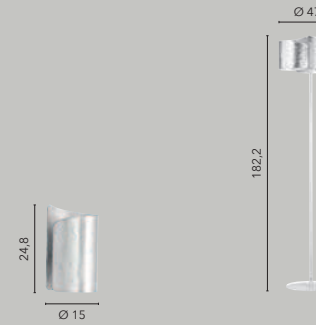

IMAGINE

/ Collezione in vetro curvo disponibile nelle versioni con finitura in foglia argento e struttura silver in alluminio o foglia oro con struttura in alluminio oro satinato.
/ Collection in curved glass available in versions with silver leaf finish and silver aluminum or gold leaf structure with satin gold aluminum frame.

I-IMAGINE-SS-SIL
8031440358156

I-IMAGINE-PL3-SIL
8031440358262

I-IMAGINE-AP-SIL
8031440358309

I-IMAGINE-SS-ORO
8031440358149
5xE27

I-IMAGINE-PL3-ORO
8031440358279
3xE27

I-IMAGINE-AP-ORO
8031440358316
1xE27

I-IMAGINE-L-SIL
8031440358286

I-IMAGINE-PT-SIL
8031440358224

I-IMAGINE-L-ORO
8031440358293
1xE27

I-IMAGINE-PT-ORO
8031440358231
3xE27