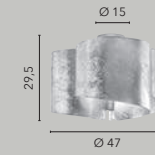

IMAGINE

/ Collezione in vetro curvo disponibile nelle versioni con finitura in foglia argento e struttura silver in alluminio o foglia oro con struttura in alluminio oro satinato.
/ Collection in curved glass available in versions with silver leaf finish and silver aluminum or gold leaf structure with satin gold aluminum frame.

I-IMAGINE-SS-SIL
8031440358156

I-IMAGINE-PL3-SIL
8031440358262

I-IMAGINE-AP-SIL
8031440358309

I-IMAGINE-SS-ORO
8031440358149
5xE27

I-IMAGINE-PL3-ORO
8031440358279
3xE27

I-IMAGINE-AP-ORO
8031440358316
1xE27