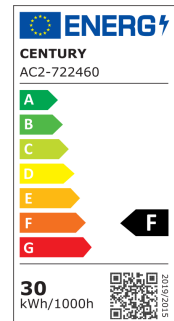

STRIP • AC2-722460 ACCENTO

30W • 580 Lm/m • 6000K

Durata

≥25.000
Accensioni

Caratteristiche generali

General characteristics / Caractéristiques générales / Obecné vlastnosti / Allgemeine Merkmale / Características generales / Geniká charaktiristiká