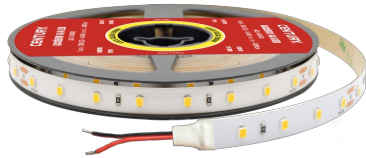

# STRIP • AC2-482430 ACCÈNTO

24W • 2100 Lumen • 3000K

CRI>80

Durata

Classe  
energetica

Grado di  
Protezione

OK Superfici  
Inflammabili